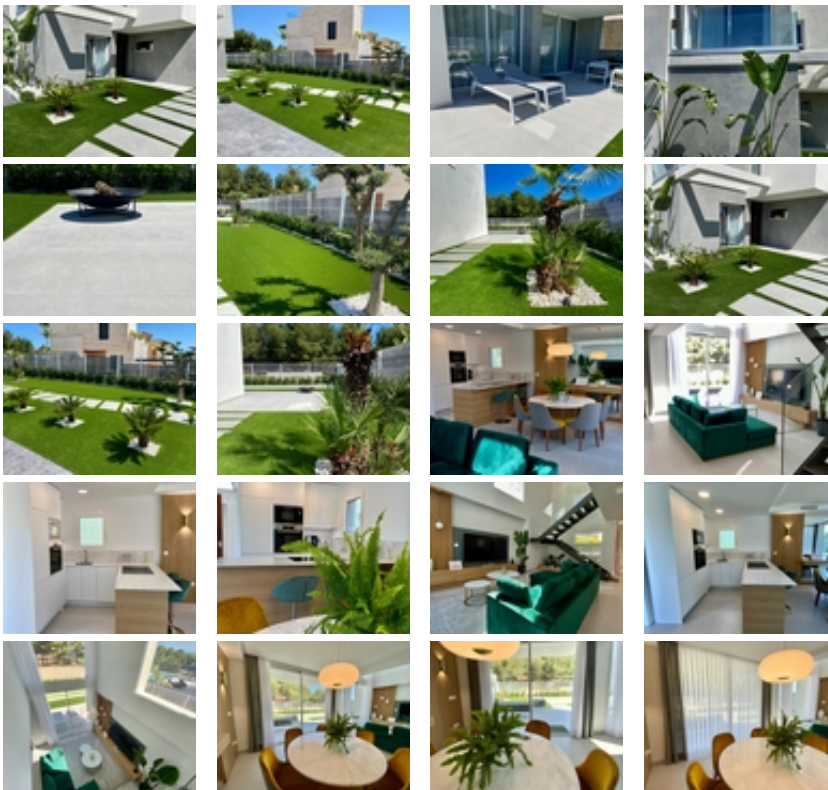

EXCLUSIVIDAD EN UN ENTORNO
NATURAL JUNTO AL MAR
MEDITERRÁNEO!!!

+34 966 932 436

+34 622 222 939

Ramon Gallud, 171, Torrevieja 03182

<http://ns2.talmarproperty.com/>

Ref. N:N2334CM/7515

€ 790 000

- Dormitorios: 3
- Aseos: 3
- M2 Construidos: 159m²
- Parcela: 446m²
- Parcela
 - Jardin Comunitario
- Visitas
 - Hacia el mar
- Distancia
 - Distancia de la playa:3 km. m.

EXCLUSIVIDAD EN UN ENTORNO NATURAL JUNTO AL MAR MEDITERRÁNEO!!! ~ Villas de diseño minimalista en un espacio natural, combinando la elegancia y el confort en un entorno natural exclusivo que respeta el perfecto equilibrio entre el mar y la naturaleza. ~ ~ Promoción de villas independientes situadas en el entorno privilegiado de Sierra Cortina en Finestrat junto a Benidorm. ~ ~ Este conjunto de villas unifamiliares ubicadas en parcelas privadas permiten disfrutar de la vida en el exterior con privacidad. El salón y cocina integrado junto con los 3 dormitorios y 3 baños ofrecen sensaciones de amplitud. La zona exterior con una parcela de más de 400 metros incluye amplias terrazas y piscina privada, para vivir al máximo el estilo de vida mediterráneo disfrutando del sol, la luz y la naturaleza. ~ ~ Altea, Calpe, Villajoyosa, Moraira y Benidorm son sólo algunas de las localidades más emblemáticas y visitadas de la Costa Blanca Mediterránea que se encuentran muy próximas a Finestrat, ubicación de esta promoción de villas. Las famosas playas de Benidorm se encuentran a menos de 3 km. ~ ~ La provincia de Alicante cuenta con modernas comunicaciones que conectan con las principales autopistas, autovías, el tren de Alta velocidad y el tranvía. Además, el Aeropuerto Internacional de Alicante-Elche conecta con más de 110 destinos. La ubicación de estas villas con acceso directo a las principales vías de comunicación y a 5 minutos del Centro Comercial de Finestrat junto a Benidorm lo hacen un lugar perfecto para disfrutar de todos los servicios cuando los necesitas sin renunciar a la tranquilidad. ~