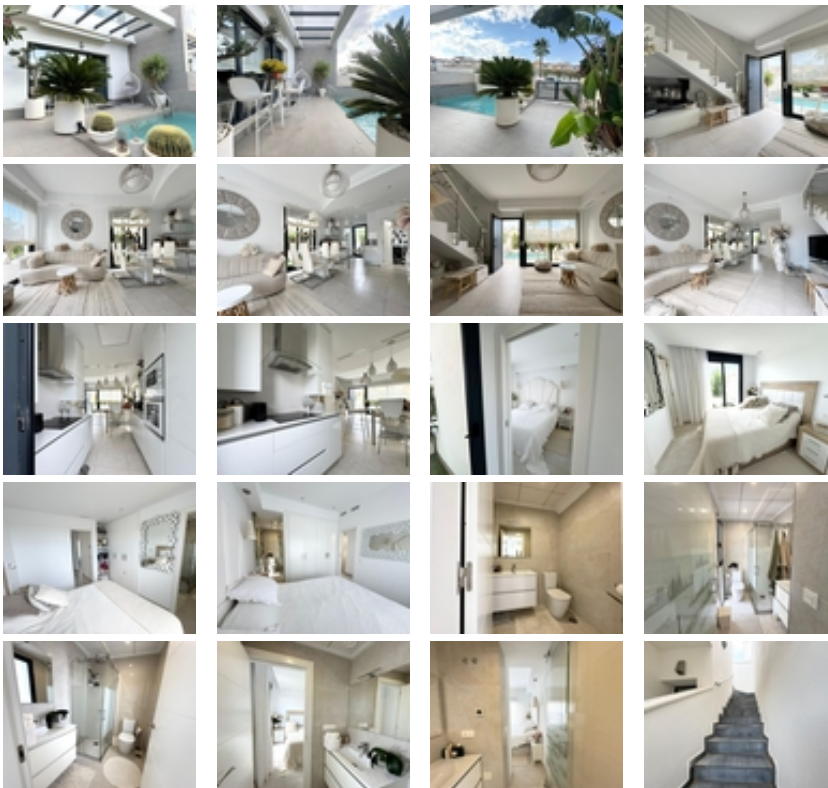

Ref. N:KI0001/5000

€ 365 000

- Dormitorios: 3
- Aseos: 2
- M<sup>2</sup> Construidos: 110m<sup>2</sup>
- Decoración y interiorismo
  - Armarios Empotrados
  - Caja Fuerte
  - Muebles
- Decoración
  - Aire acondicionado
  - Despensa
  - Gimnasio
  - Lavandería
  - Suelo calefaccionado
- Parcela
  - Alarma
  - Barbacoa
  - Garaje
  - Jardín Comunitario
  - Piscina Comunitaria
  - Sala de juegos exterior
- Distancia

Chalet moderno de 110m<sup>2</sup>; año de construcción 2020. Con su propia piscina. Y piscina comunitaria con zona para jugar petanca. ~Consta de salón luminoso, cocina semi independiente con electrodomésticos de mejor marca en excelente estado; un dormitorio con armario empotrado, un cuarto de lavandería y baño completo en planta baja ~Dos dormitorios dobles y dos terrazas en primera planta y bonito solárium con vistas panorámicas alrededor.~También hay cocina completa de verano. ~Construcción de calidad.~