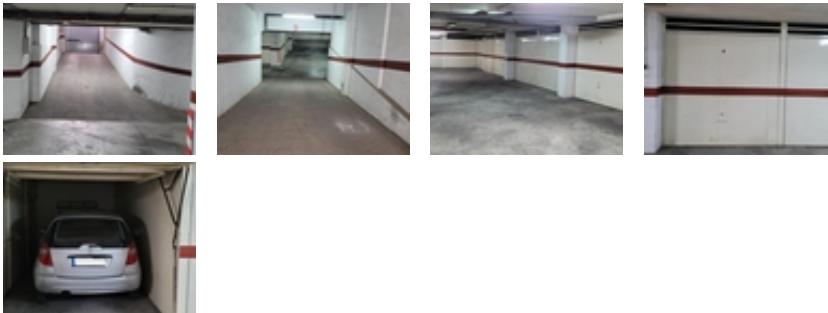

Ref. N:GARAJE-  
HABANERAS48/971

€ 18 630

- Distancia

Plaza de garaje cerrada de 14 m<sup>2</sup>, ideal para proteger tu vehículo de forma segura y cómoda. Ubicada en Playa del Cura, Torrevieja, zona céntrica y de fácil acceso, perfecta tanto para residentes como para veraneantes. La plaza ofrece acceso privado y seguro, con puerta automática y fácil maniobra. Una opción práctica para garantizar tranquilidad y evitar problemas de estacionamiento en la zona.~