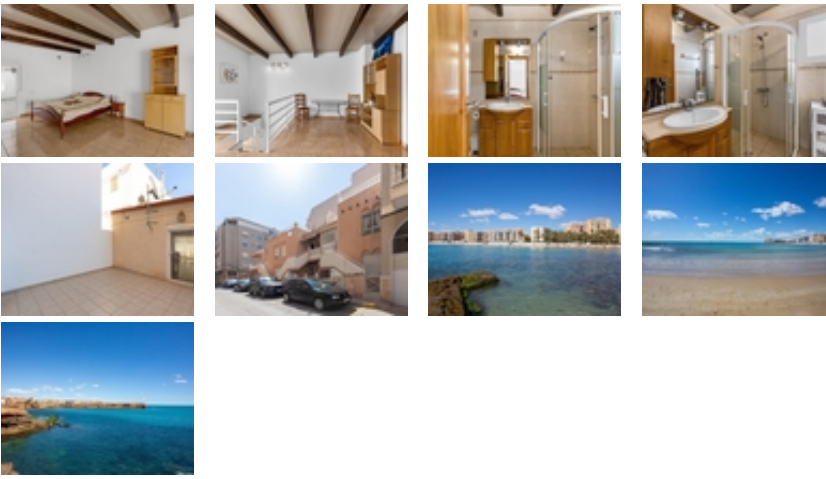

bungalow en planta alta en C/ Arquitecto
Larramendi. Torrevieja

+34 966 932 436

+34 622 222 939

Ramon Gallud, 171, Torrevieja 03182

<http://ns2.talmarproperty.com/>

Ref. N:DMRE65/5531

€ 155 000

- Dormitorios: 3
- Aseos: 2
- M2 Construidos: 77m²
- Decoración y interiorismo
 - Armarios Empotrados
 - Cocina Equipada
 - Muebles
- Decoración
 - Chimenea
 - Despensa
- Distancia
 - Distancia de la playa:700 m. m.

¡VIVE EL SUEÑO MEDITERRÁNEO EN TORREVIEJA! ~-¿Te imaginas tener tu propio solárium privado a unos pasos de la playa? ~-Te presentamos este bungalow en planta alta en C/ Arquitecto Larramendi.~-? Lo que te enamorará:~-? 75 m² de pura luz y grandes espacios. 45 m² solarium~-? 3 Habitaciones, dos en planta baja y una tipo loft en planta alta. (¡espacio para todos!).~-? 2 Baños completos, uno con bañera y otro con ducha.~-? Armarios empotrados~-? Aire acondicionado y chimenea~-? Cocina y lavadero independientes~-? Gran privacidad~¡Un solárium gigante para tus cenas bajo las estrellas!