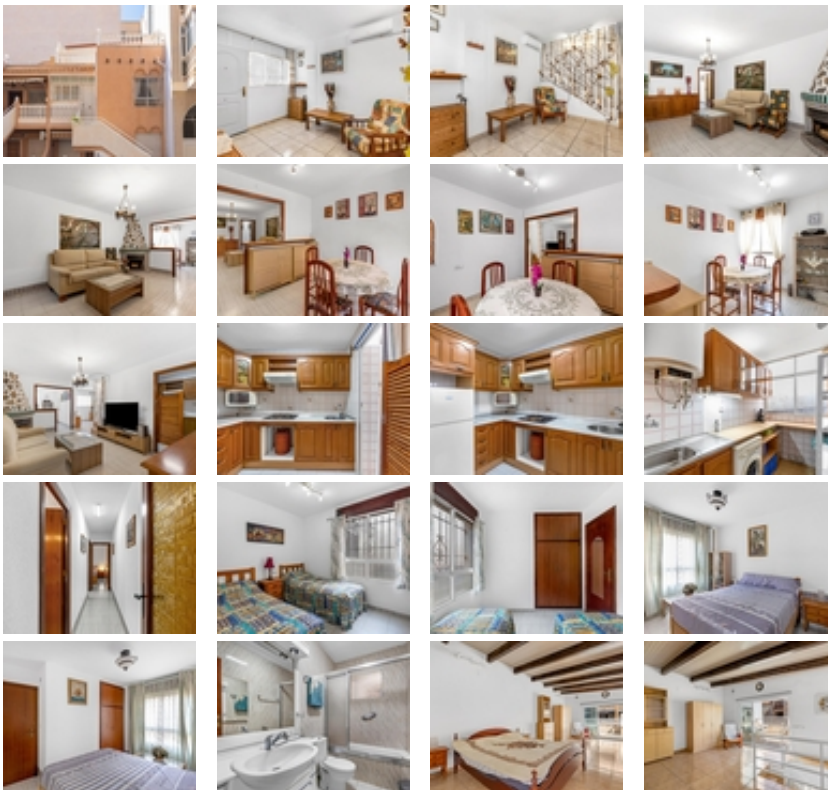

bungalow en planta alta en C/ Arquitecto
Larramendi. Torrevieja

+34 966 932 436

+34 622 222 939

Ramon Gallud, 171, Torrevieja 03182

<http://ns2.talmarproperty.com/>

Ref. N:DMRE65/5531

€ 155 000

- Dormitorios: 3
- Aseos: 2
- M2 Construidos: 77m²
- Decoración y interiorismo
 - Armarios Empotrados
 - Cocina Equipada
 - Muebles
- Decoración
 - Chimenea
 - Despensa
- Distancia
 - Distancia de la playa:700 m. m.

¡VIVE EL SUEÑO MEDITERRÁNEO EN TORREVIEJA! ~-¿Te imaginas tener tu propio solárium privado a unos pasos de la playa? ~-Te presentamos este bungalow en planta alta en C/ Arquitecto Larramendi.~-? Lo que te enamorará:~-? 75 m² de pura luz y grandes espacios. 45 m² solarium~-? 3 Habitaciones, dos en planta baja y una tipo loft en planta alta. (¡espacio para todos!).~-? 2 Baños completos, uno con bañera y otro con ducha.~-? Armarios empotrados~-? Aire acondicionado y chimenea~-? Cocina y lavadero independientes~-? Gran privacidad~¡Un solárium gigante para tus cenas bajo las estrellas!