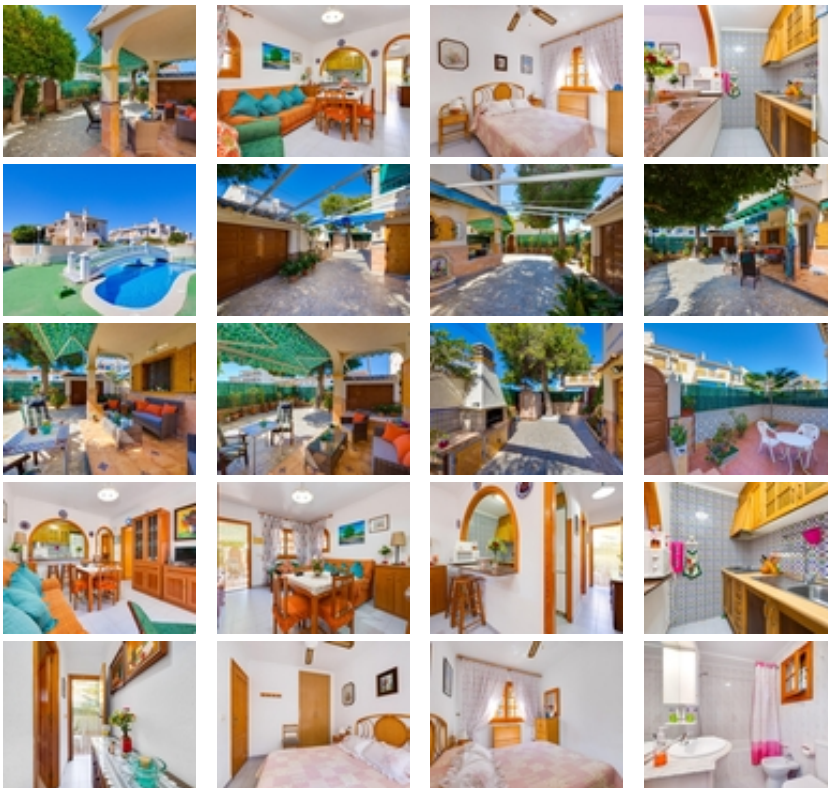

Ref. N:C446JR/1142

€ 365 000

- Dormitorios: 4
- Aseos: 2
- M2 Construidos: 100m²
- Parcela: 130m²
- Decoración y interiorismo
 - Armarios Empotrados
 - Muebles
- Decoración
 - Trastero
- Parcela
 - Jardin Comunitario
 - Piscina Comunitaria
- Distancia
 - Distancia de la playa:1 km. m.

Descubre este espectacular chalet de 4 dormitorios y dos baños, ubicado en la tranquila zona de La Mata, Torrevieja. Con un precio atractivo de €365.000, esta propiedad es ideal para quienes buscan comodidad y calidad de vida cerca del mar. ~~Son dos viviendas, una en la planta baja distribuida en 2 dormitorios, baño, cocina y salón. Otra vivienda en la planta de arriba con acceso independiente por escalera, con otros 2 dormitorios, baño, cocina con ventana y salón, comparten parcela ~~Disfruta del sol desde su orientación sureste mientras te relajas en la piscina exclusiva de la urbanización.~~La parcela tiene un tamaño generoso de 130 m² e incluye entrada independiente para garaje, lo cual añade valor a esta magnífica vivienda. A solo 1 km encontrarás la hermosa playa e la mata, donde podrás disfrutar del verano sin preocupaciones por el aparcamiento o la distancia.~~Cerca tendrás acceso a autobuses, colegios excelentes y hospitales; todo lo necesario para facilitar tu día a día está al alcance. Tu oasis privado espera ser descubierto: ¡no pierdas la oportunidad!~