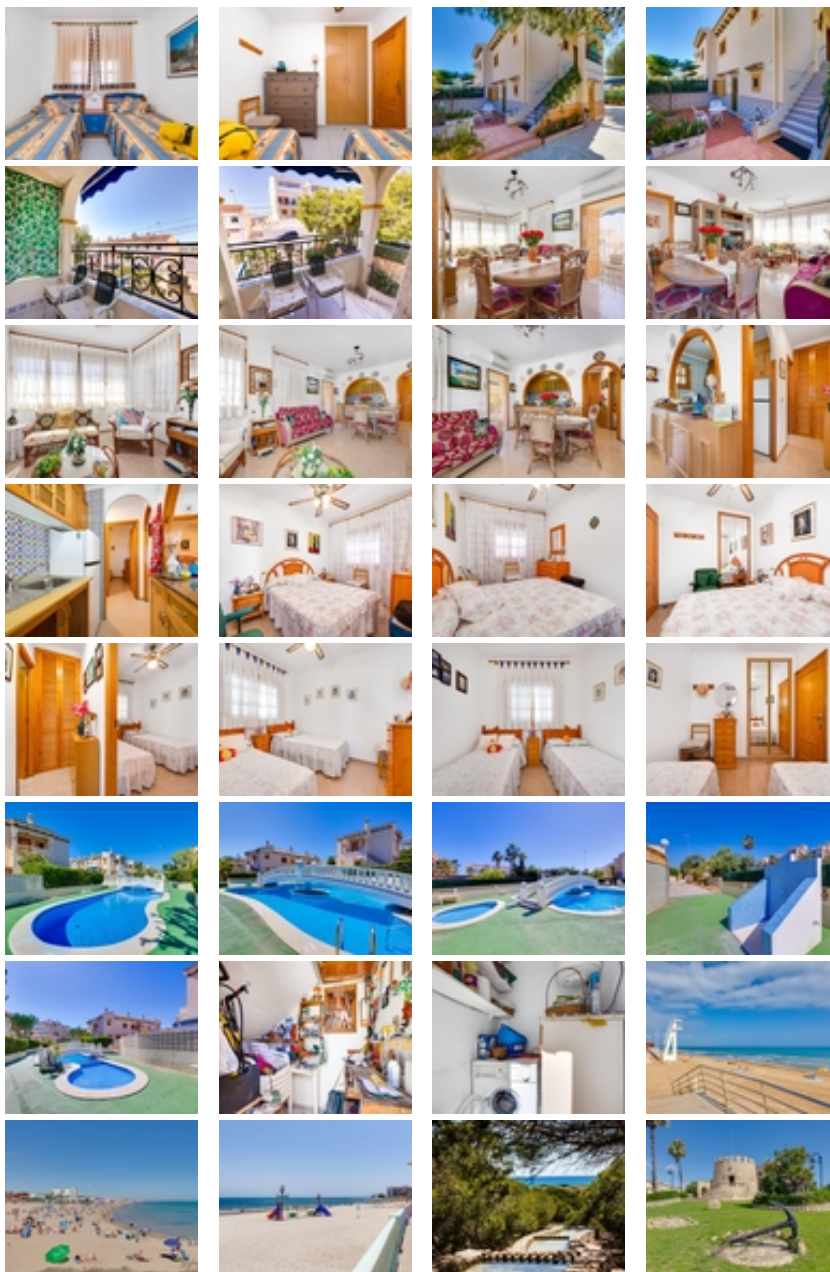

Ref. N:C446JR/1142

€ 365 000

- Dormitorios: 4
- Aseos: 2
- M2 Construidos: 100m²
- Parcela: 130m²
- Decoración y interiorismo
 - Armarios Empotrados
 - Muebles
- Decoración
 - Trastero
- Parcela
 - Jardin Comunitario
 - Piscina Comunitaria
- Distancia
 - Distancia de la playa:1 km. m.

Descubre este espectacular chalet de 4 dormitorios y dos baños, ubicado en la tranquila zona de La Mata, Torrevieja. Con un precio atractivo de €365.000, esta propiedad es ideal para quienes buscan comodidad y calidad de vida cerca del mar. ~~Son dos viviendas, una en la planta baja distribuida en 2 dormitorios, baño, cocina y salón. Otra vivienda en la planta de arriba con acceso independiente por escalera, con otros 2 dormitorios, baño, cocina con ventana y salón, comparten parcela ~~Disfruta del sol desde su orientación sureste mientras te relajas en la piscina exclusiva de la urbanización.~~La parcela tiene un tamaño generoso de 130 m² e incluye entrada independiente para garaje, lo cual añade valor a esta magnífica vivienda. A solo 1 km encontrarás la hermosa playa e la mata, donde podrás disfrutar del verano sin preocupaciones por el aparcamiento o la distancia.~~Cerca tendrás acceso a autobuses, colegios excelentes y hospitales; todo lo necesario para facilitar tu día a día está al alcance. Tu oasis privado espera ser descubierto: ¡no pierdas la oportunidad!~~EL PRECIO NO INCLUYE GASTOS NI IMPUESTOS~