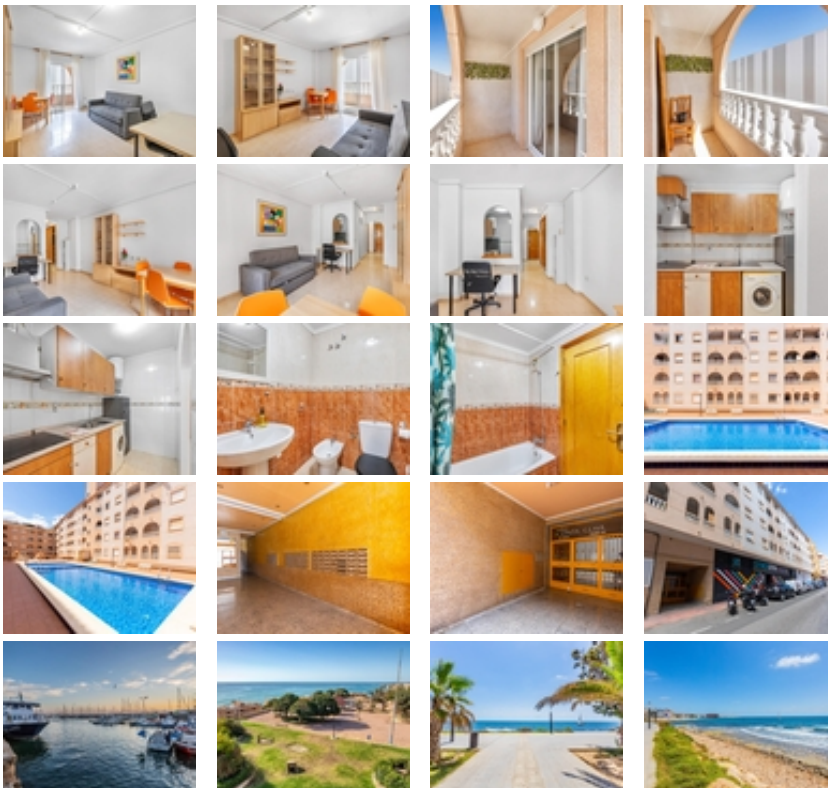

Estudio con piscina y orientación sur a 700 m de la Playa del Cura en Torrevieja

+34 966 932 436

+34 622 222 939

Ramon Gallud, 171, Torrevieja 03182

<http://ns2.talmarproperty.com/>

Ref. N:21-MR39/776

€ 99 900

- Aseos: 1
- M2 Construidos: 42m²
- Decoración y interiorismo
 - Muebles
- Parcela
 - Ascensor
 - Piscina Comunitaria
- Distancia
 - Distancia de la playa:650 m. m.

Estudio con piscina y orientación sur a 700 m de la Playa del Cura en Torrevieja~~Estudio en venta en Torrevieja, situado en la calle San

Pascual 235A, en una excelente zona céntrica y a solo 700 metros de la Playa del Cura, aproximadamente 9 minutos andando.~~La vivienda se encuentra en segunda planta, con orientación sur, lo que le aporta mucha luz natural durante todo el día. El edificio dispone de piscina comunitaria y ascensor. El estudio está en buen estado y listo para entrar a vivir.~~Ubicación muy cómoda para el día a día, rodeada de todo tipo de servicios: Mercadona, farmacias, restaurantes, cafeterías, bares, comercios y estación de autobuses. Además, se encuentra muy cerca andando del nuevo puerto y de la zona de ocio de Torrevieja.~~Una propiedad ideal tanto para disfrutar de vacaciones junto al mar como para inversión o residencia habitual, gracias a su excelente ubicación y cercanía a todos los servicios.~~Para más información o visitas, no dude en contactar con nosotros.~