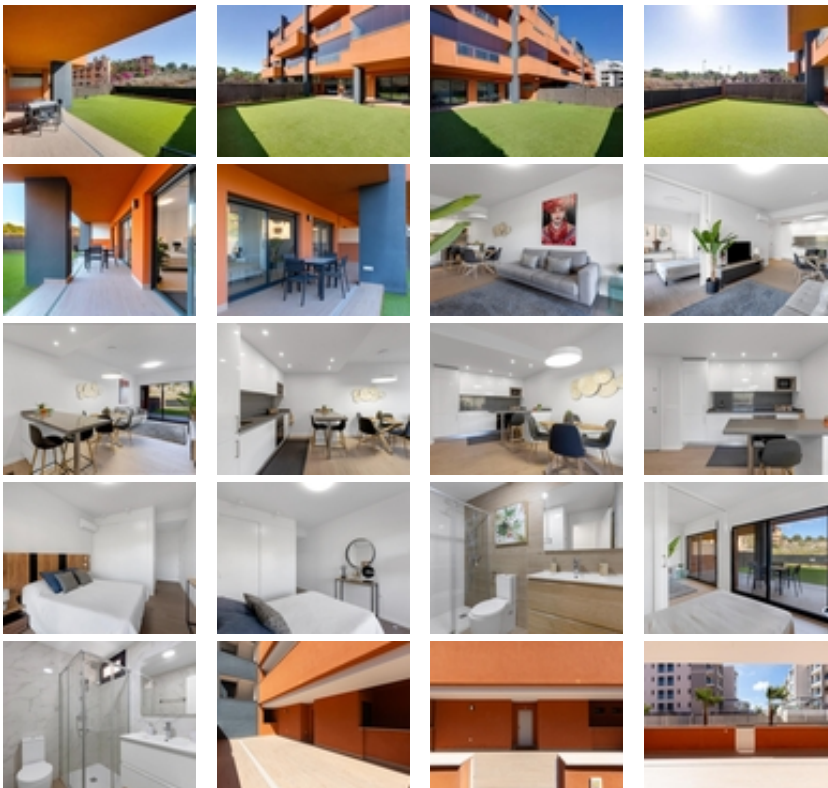

Exclusiva planta baja en Residencial
Palapagolf II – Orihuela Costa

+34 966 932 436

+34 622 222 939

Ramon Gallud, 171, Torrevieja 03182

<http://ns2.talmarproperty.com/>

Ref. N:21-IMK01/776

€ 259 000

- Dormitorios: 2
- Aseos: 2
- M2 Construidos: 112m²
- Parcela: 79m²
- Decoración y interiorismo
 - Armarios Empotrados
 - Muebles
 - Teléfono
- Decoración
 - Despensa
 - Lavandería
- Parcela
 - Ascensor
 - Jardín Comunitario
 - Piscina Comunitaria
- Distancia
 - Distancia de la playa: 5 km. m.

Ubicada en el fantástico Residencial Palapagolf II en Orihuela Costa, esta magnífica vivienda en planta baja combina amplitud exterior, excelente orientación y una ubicación privilegiada.~~Situada a escasos metros del prestigioso Villamartín Golf, cerca de todo tipo de comercios y servicios, a tan solo 10 minutos en coche del reconocido La Zenia Boulevard y a aproximadamente 5 km de la espectacular Playa de La Zenia.~~Características de la vivienda~~