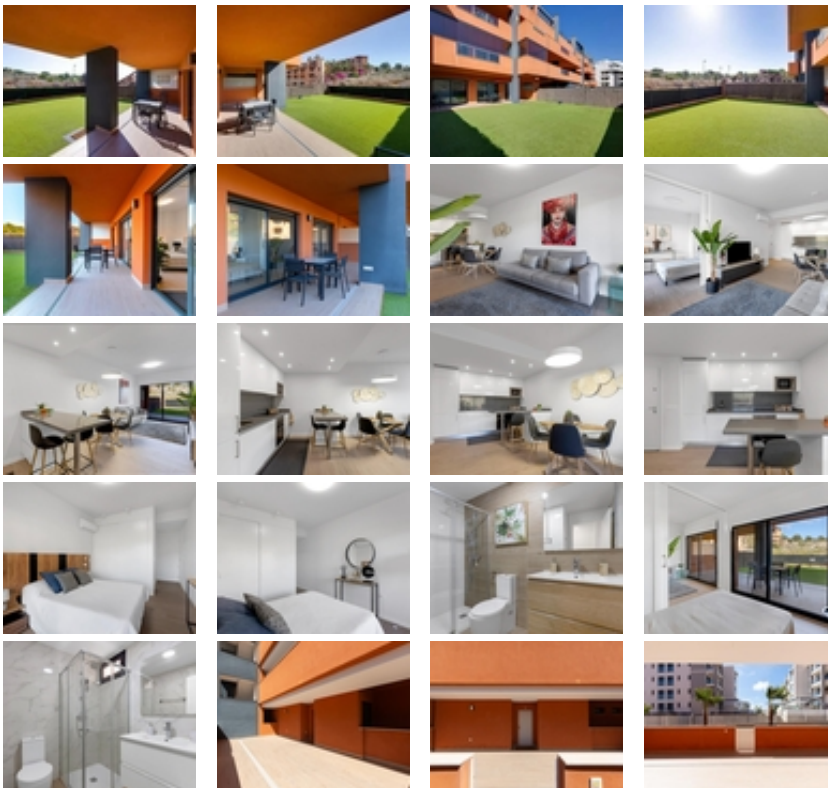

Exclusiva planta baja en Residencial
Palapagolf II – Orihuela Costa !!

+34 966 932 436

+34 622 222 939

Ramon Gallud, 171, Torrevieja 03182

<http://ns2.talmarproperty.com/>

Ref. N:21-IMK01/776

€ 259 000

- Dormitorios: 2
- Aseos: 2
- M2 Construidos: 112m²
- Parcela: 79m²
- Decoración y interiorismo
 - Armarios Empotrados
 - Muebles
 - Teléfono
- Decoración
 - Despensa
 - Lavandería
- Parcela
 - Ascensor
 - Jardín Comunitario
 - Piscina Comunitaria
- Distancia
 - Distancia de la playa: 5 km. m.

Ubicada en el fantástico Residencial Palapagolf II en Orihuela Costa, esta magnífica vivienda en planta baja combina amplitud exterior, excelente orientación y una ubicación privilegiada.~~Situada a escasos metros del prestigioso Villamartín Golf, cerca de todo tipo de comercios y servicios, a tan solo 10 minutos en coche del reconocido La Zenia Boulevard y a aproximadamente 5 km de la espectacular Playa de La Zenia.~~Características de la vivienda~~