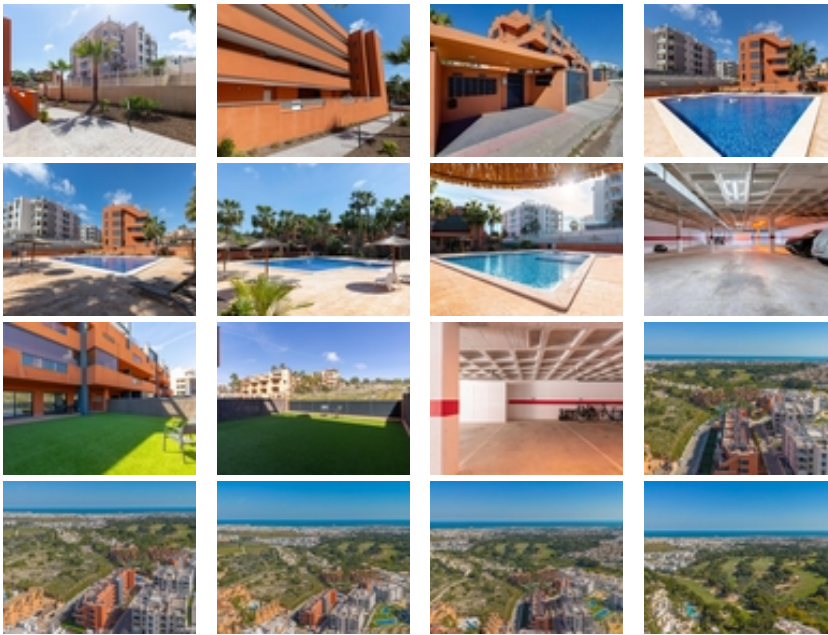

Exclusiva planta baja en Residencial
Palapagolf II – Orihuela Costa !!

+34 966 932 436

+34 622 222 939

Ramon Gallud, 171, Torrevieja 03182

<http://ns2.talmarproperty.com/>

Ref. N:21-IMK01/776

€ 259 000

- Dormitorios: 2
- Aseos: 2
- M2 Construidos: 112m²
- Parcela: 79m²
- Decoración y interiorismo
 - Armarios Empotrados
 - Muebles
 - Teléfono
- Decoración
 - Despensa
 - Lavandería
- Parcela
 - Ascensor
 - Jardín Comunitario
 - Piscina Comunitaria
- Distancia
 - Distancia de la playa: 5 km. m.

Ubicada en el fantástico Residencial Palapagolf II en Orihuela Costa, esta magnífica vivienda en planta baja combina amplitud exterior, excelente orientación y una ubicación privilegiada.~~Situada a escasos metros del prestigioso Villamartín Golf, cerca de todo tipo de comercios y servicios, a tan solo 10 minutos en coche del reconocido La Zenia Boulevard y a aproximadamente 5 km de la espectacular Playa de La Zenia.~~Características de la vivienda~~