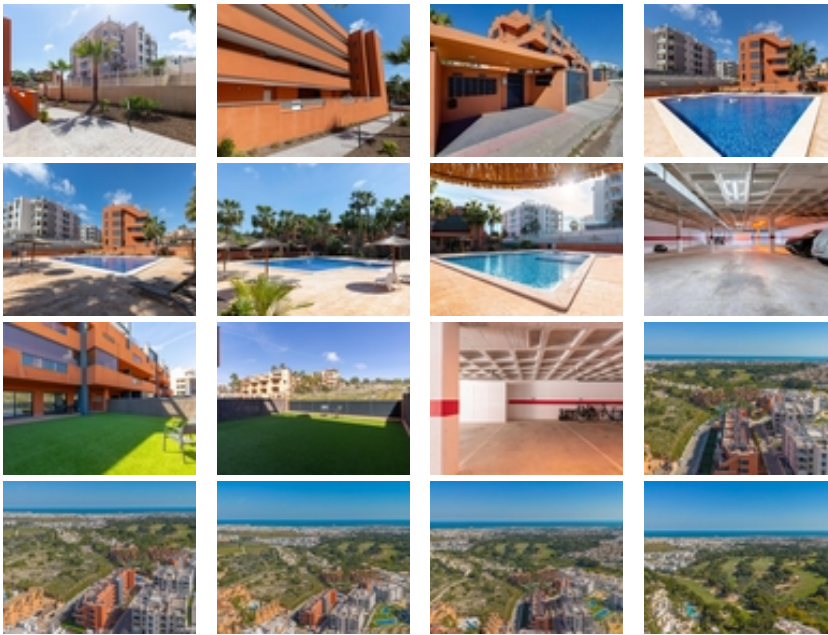

Exclusiva planta baja en Residencial
Palapagolf II – Orihuela Costa

+34 966 932 436

+34 622 222 939

Ramon Gallud, 171, Torrevieja 03182

<http://ns2.talmarproperty.com/>

Ref. N:21-IMK01/776

€ 259 000

- Dormitorios: 2
- Aseos: 2
- M2 Construidos: 112m²
- Parcela: 79m²
- Decoración y interiorismo
 - Armarios Empotrados
 - Muebles
 - Teléfono
- Decoración
 - Despensa
 - Lavandería
- Parcela
 - Ascensor
 - Jardín Comunitario
 - Piscina Comunitaria
- Distancia
 - Distancia de la playa: 5 km. m.

Ubicada en el fantástico Residencial Palapagolf II en Orihuela Costa, esta magnífica vivienda en planta baja combina amplitud exterior, excelente orientación y una ubicación privilegiada.~~Situada a escasos metros del prestigioso Villamartín Golf, cerca de todo tipo de comercios y servicios, a tan solo 10 minutos en coche del reconocido La Zenia Boulevard y a aproximadamente 5 km de la espectacular Playa de La Zenia.~~Características de la vivienda~~