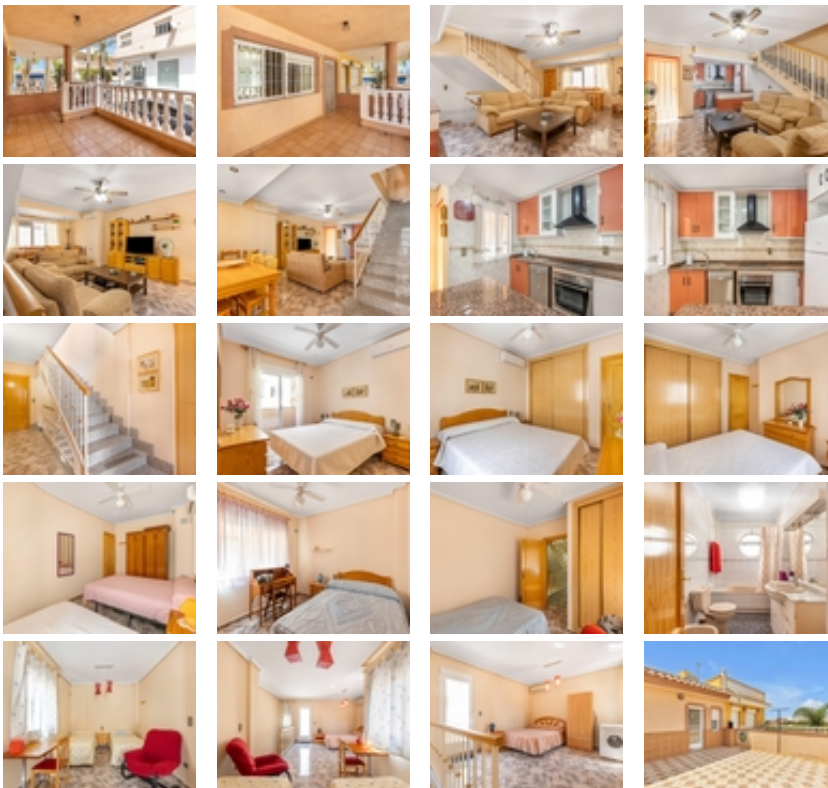

Ref. N:21-IG57/776

€ 199 000

- Dormitorios: 4
- Aseos: 2
- M2 Construidos: 123m<sup>2</sup>
- Decoración y interiorismo
  - Armarios Empotrados
  - Muebles
- Decoración
  - Sótano
  - Trastero
  - Suelo calefaccionado
- Visitas
  - Hacia el mar
- Distancia
  - Distancia de la playa:200 m. m.

Aquí tenéis la oportunidad de descubrir esta fantástica vivienda tipo dúplex, orientada al este, situada a tan solo 200 metros de la playa de la Concha, en la encantadora población de Los Alcázares (Murcia).~~Con 123 m<sup>2</sup> construidos y distribuidos en 4 plantas, la casa ofrece amplitud, confort y múltiples espacios para disfrutar en familia o con amigos.~~