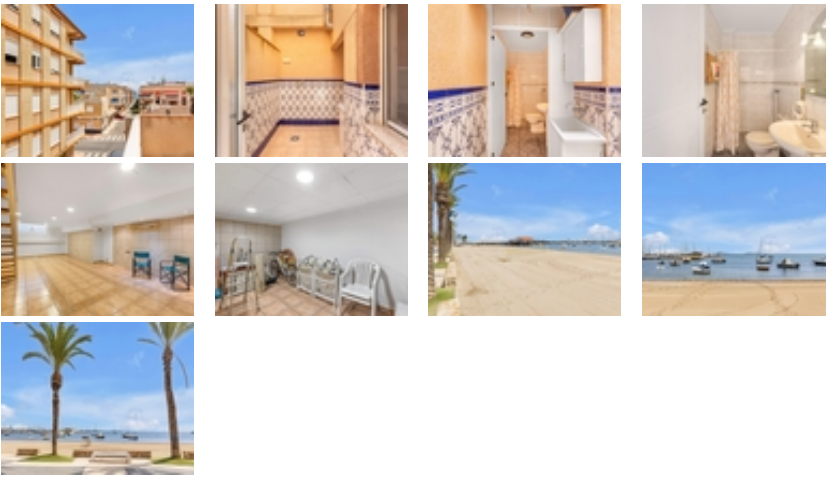

Ref. N:21-IG57/776

€ 199 000

- Dormitorios: 4
- Aseos: 2
- M2 Construidos: 123m<sup>2</sup>
- Decoración y interiorismo
  - Armarios Empotrados
  - Muebles
- Decoración
  - Sótano
  - Trastero
  - Suelo calefaccionado
- Visitas
  - Hacia el mar
- Distancia
  - Distancia de la playa:200 m. m.

Aquí tenéis la oportunidad de descubrir esta fantástica vivienda tipo dúplex, orientada al este, situada a tan solo 200 metros de la playa de la Concha, en la encantadora población de Los Alcázares (Murcia).~~Con 123 m<sup>2</sup> construidos y distribuidos en 4 plantas, la casa ofrece amplitud, confort y múltiples espacios para disfrutar en familia o con amigos.~~