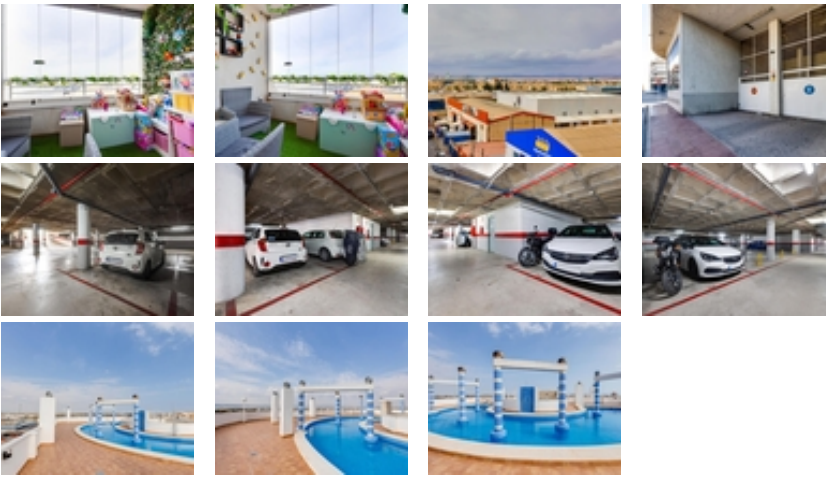

Espectacular piso de 2 dormitorios en Torrevieja, diseñado para disfrutar del confort y el sol. La vivienda destaca por sus vistas despejadas y una gran luminosidad. Ubicada en un residencial con fantástica piscina comunitaria y zonas de relax. Además, incluye un extra excepcional en la zona: dos plazas de garaje privadas y un amplio trastero. Cerca de todos los servicios y lista para entrar a vivir. ¡El hogar perfecto o una inversión inmejorable!~