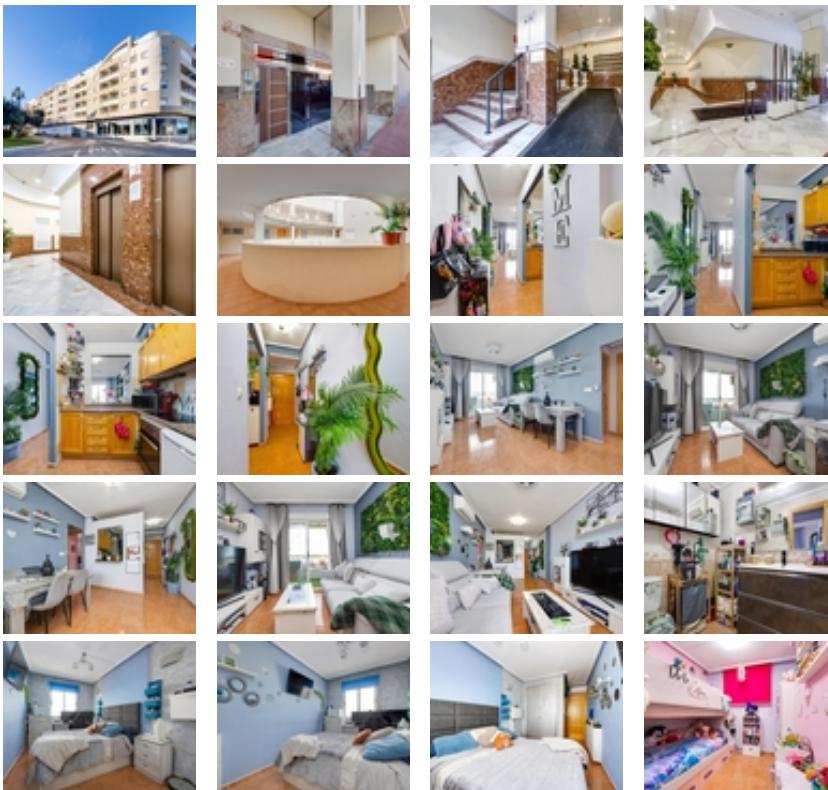

Ref. N:20517/3818

€ 184 969

- Dormitorios: 2
- Aseos: 1
- M2 Construidos: 65m²
- Decoración y interiorismo
 - Muebles
- Decoración
 - Trastero
- Parcela
 - Ascensor
 - Jardin Comunitario
 - Piscina Comunitaria
- Distancia

Espectacular piso de 2 dormitorios en Torrevieja, diseñado para disfrutar del confort y el sol. La vivienda destaca por sus vistas despejadas y una gran luminosidad. Ubicada en un residencial con fantástica piscina comunitaria y zonas de relax. Además, incluye un extra excepcional en la zona: dos plazas de garaje privadas y un amplio trastero. Cerca de todos los servicios y lista para entrar a vivir. ¡El hogar perfecto o una inversión inmejorable!~