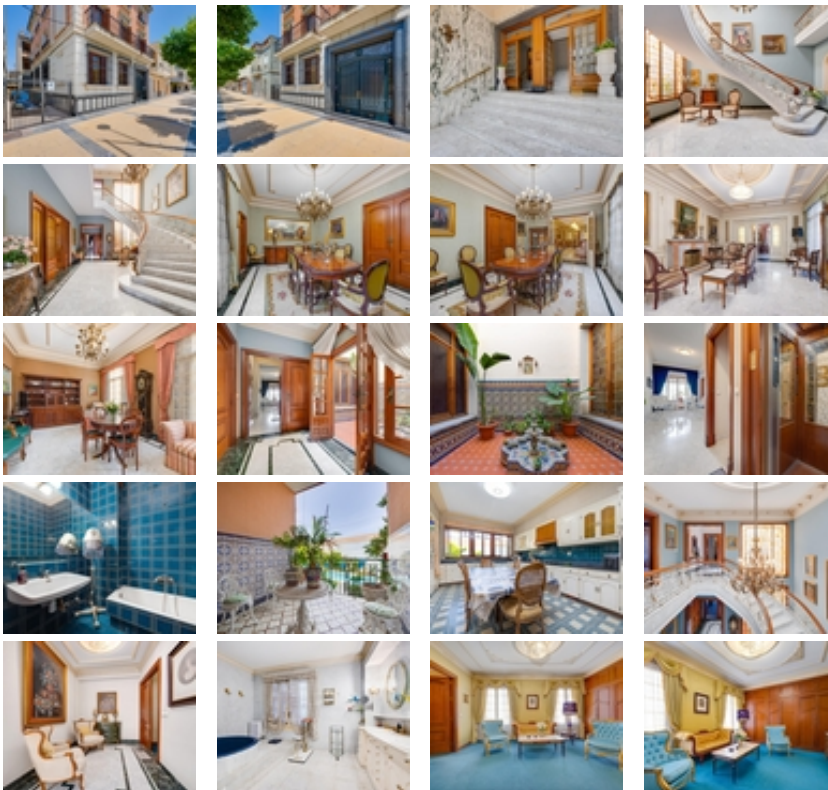

€ 954 469

- Dormitorios: 12
- Aseos: 9
- M2 Construidos: 1100m²
- Parcela: 563m²
- Distancia
 - Distancia de la playa: 22 km. m.

Presentamos una propiedad única, un palacete de ensueño en el corazón de Callosa de Segura, que aúna historia, sofisticación y confort moderno en una residencia simplemente extraordinaria. Con una imponente parcela de 563 m² y una espectacular superficie construida de 1.100 m², esta magnífica propiedad ha sido diseñada para quienes buscan lo excepcional.~~~~Distribuida en dos plantas, la vivienda ofrece 12 amplios dormitorios y 9 baños, perfectamente integrados en una arquitectura señorial que respira luz natural gracias a su orientación sureste. El espacio interior ha sido cuidadosamente amueblado con estilo clásico y funcional, contando con chimenea,

calefacción, aire acondicionado y un sistema de alarma integral que garantiza seguridad y confort.~~~~El palacete dispone de un ascensor privado que conecta todas sus plantas, incluyendo sótanos acondicionados, perfectos para bodega, gimnasio o salas de ocio. También cuenta con trastero y zonas auxiliares de gran utilidad.~~~~En el exterior, los encantos continúan: un patio tradicional, varias terrazas y un espectacular solárium privado coronan la propiedad. Su jardín privado enmarca una hermosa piscina de uso exclusivo, ideal para disfrutar de la tranquilidad y el buen clima. Además, la zona exterior incluye una acogedora área de barbacoa y un elegante espacio chill out, pensados para el relax y las reuniones sociales al aire libre. También dispone de zona verde, parking exterior e interior, lo que garantiza la comodidad para residentes y visitantes.~~~~Esta joya arquitectónica, lista para entrar a vivir, es ideal tanto como residencia privada de alto nivel, como para un proyecto boutique de hostelería o turismo rural de lujo.~~~~Un lugar donde el confort, el espacio y la distinción se funden en una vivienda que marca la diferencia.~