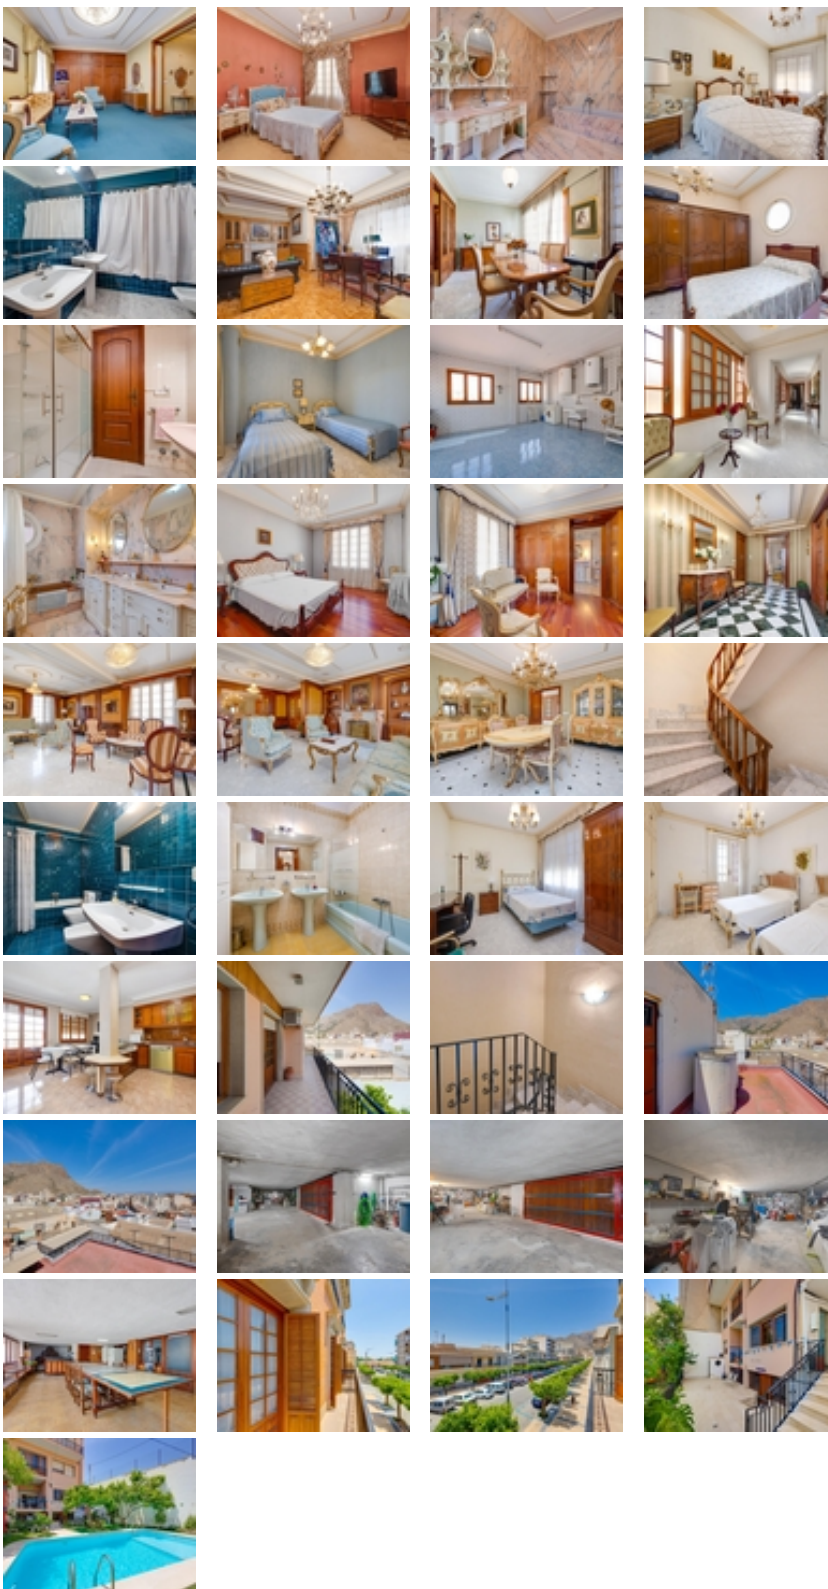

€ 954 469

- Dormitorios: 12
- Aseos: 9
- M2 Construidos: 1100m²
- Parcela: 563m²
- Distancia
 - Distancia de la playa: 22 km. m.

Presentamos una propiedad única, un palacete de ensueño en el corazón de Callosa de Segura, que aúna historia, sofisticación y confort moderno en una residencia simplemente extraordinaria. Con una imponente parcela de 563 m² y una espectacular superficie construida de 1.100 m², esta magnífica propiedad ha sido diseñada para quienes buscan lo excepcional.~~~~Distribuida en dos plantas, la vivienda ofrece 12 amplios dormitorios y 9 baños, perfectamente integrados en una arquitectura señorial que respira luz natural gracias a su orientación sureste. El espacio interior ha sido cuidadosamente amueblado con estilo clásico y funcional, contando con chimenea,

calefacción, aire acondicionado y un sistema de alarma integral que garantiza seguridad y confort.~~~~El palacete dispone de un ascensor privado que conecta todas sus plantas, incluyendo sótanos acondicionados, perfectos para bodega, gimnasio o salas de ocio. También cuenta con trastero y zonas auxiliares de gran utilidad.~~~~En el exterior, los encantos continúan: un patio tradicional, varias terrazas y un espectacular solárium privado coronan la propiedad. Su jardín privado enmarca una hermosa piscina de uso exclusivo, ideal para disfrutar de la tranquilidad y el buen clima. Además, la zona exterior incluye una acogedora área de barbacoa y un elegante espacio chill out, pensados para el relax y las reuniones sociales al aire libre. También dispone de zona verde, parking exterior e interior, lo que garantiza la comodidad para residentes y visitantes.~~~~Esta joya arquitectónica, lista para entrar a vivir, es ideal tanto como residencia privada de alto nivel, como para un proyecto boutique de hostelería o turismo rural de lujo.~~~~Un lugar donde el confort, el espacio y la distinción se funden en una vivienda que marca la diferencia.~