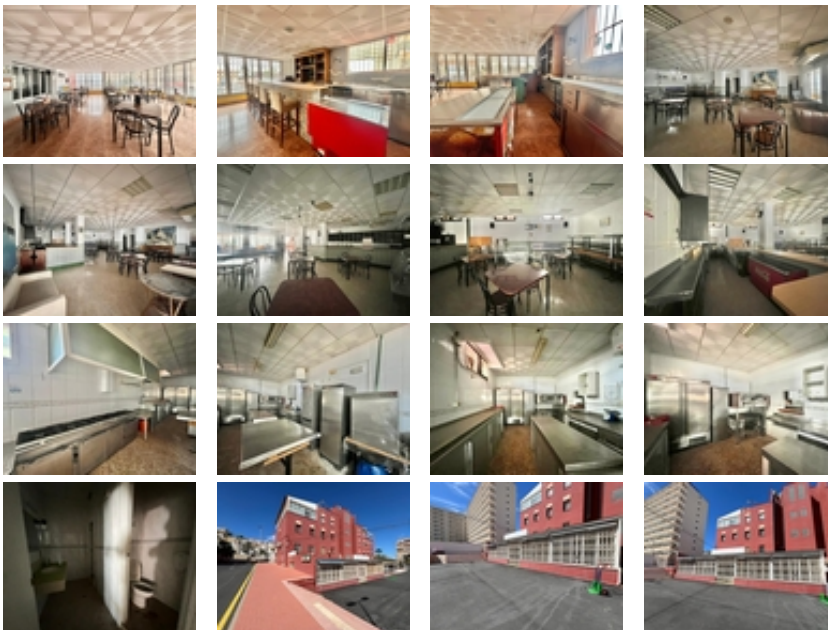

Ref. N:1117/1778

€ 145 000

- M2 Construidos: 290m²
- Decoración y interiorismo
 - Muebles
- Decoración
 - Aire acondicionado
- Distancia

Local Comercial en venta, ubicado en la zona de Cabo Cervera. A una calle del famoso hotel Playas de Torrevieja y tan solo 100 metros del mar y a 10 minutos andando de la Playa de la Mata. ~~Tiene superficie de 290m². Cuenta con dos enormes salones y una cocina que conecta de forma práctica con ambos espacios. Además, dispone de una terraza exterior.~~Para más información no dude en contactar con nosotros lo antes posible.~