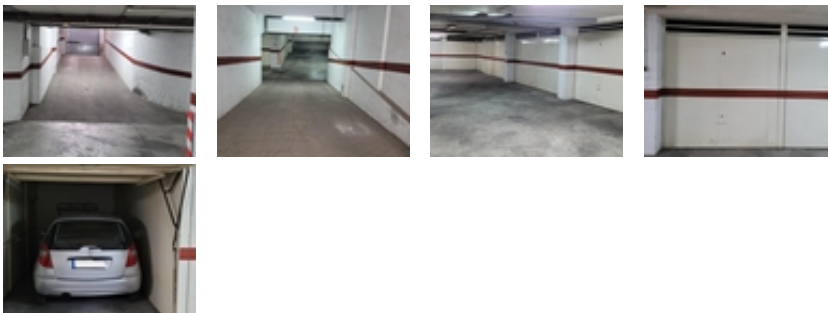

Plaza de garaje cerrada de 14 m², ideal para proteger tu vehículo de forma segura y cómoda. Ubicada en Playa del Cura, Torrevieja, zona céntrica y de fácil acceso, perfecta tanto para residentes como para veraneantes. La plaza ofrece acceso privado y seguro, con puerta automática y fácil maniobra. Una opción práctica para garantizar tranquilidad y evitar problemas de estacionamiento en la zona.~