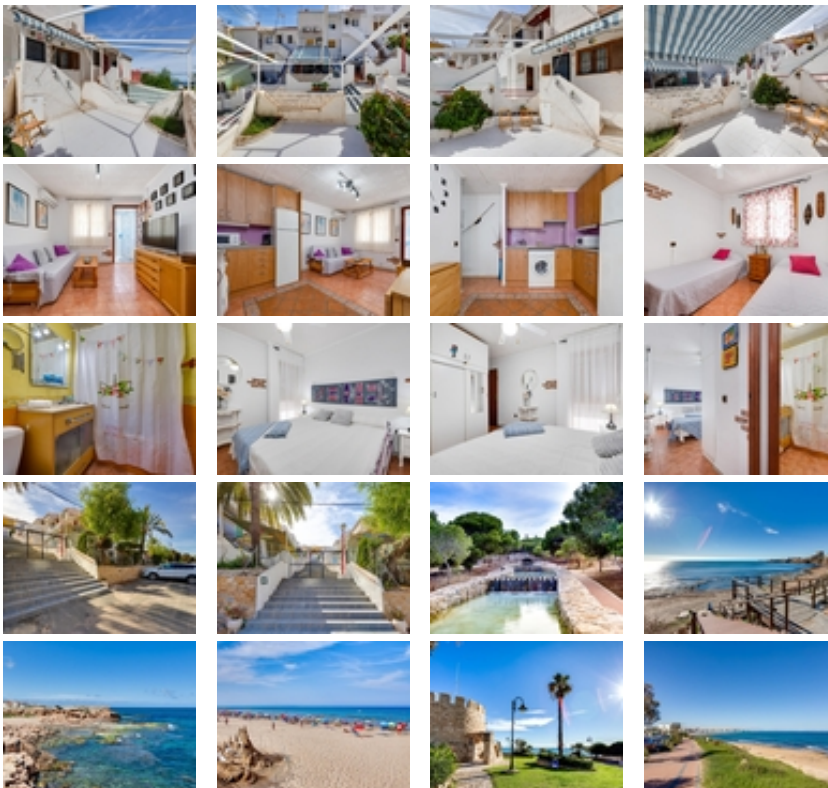

Ref. N:6-21.015/971

€ 166 500

- Bedrooms: 2
- Bathrooms : 1
- S: 45m²
- Design and Interior
 - built-in wardrobes
 - Furniture
- Territory
 - Barbacue area
- Distance
 - Beach:300 m. m.

¡Descubre este encantador bungalow en planta baja!