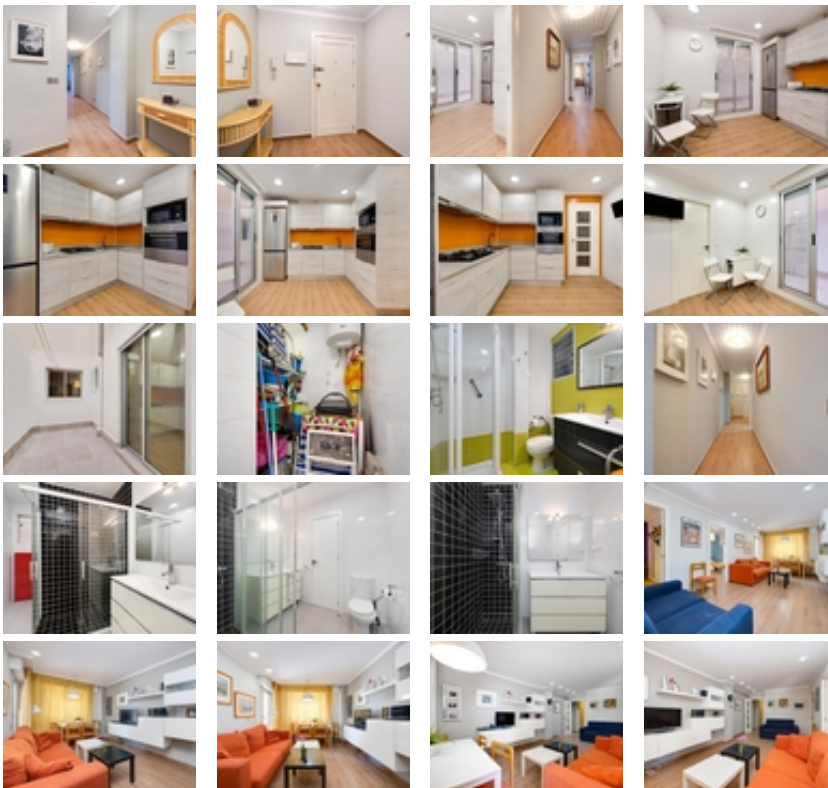

¡Lujo y amplitud a 20 metros del mar!
Espectacular planta baja de 115 m2 en la
Playa del Acequi3n, Torrevieja. 2
dormitorios, 2 ba3os, orientaci3n sur y
estado impecable. El refugio perfecto junto

+34 966 932 436

+34 622 222 939

Ramon Gallud, 171, Torrevieja 03182

<http://ns2.talmarproperty.com/>

Ref. N:20637/3818

€ 229 969

- Bedrooms: 2
- Bathrooms : 2
- S: 115m²
- Design and Interior
 - Furniture
- Views
 - View to sea
- Distance

Descubra este excepcional apartamento de generosas dimensiones ubicado en una de las zonas más tranquilas y demandadas de Torrevieja: la Playa del Acequión. Con 115 \$m²\$, esta vivienda destaca por la amplitud de sus estancias, ofreciendo un confort superior. Se distribuye en 2 amplios dormitorios y 2 baños completos, en un estado de conservación impecable que permite entrar a vivir de inmediato. Su orientación sur garantiza luz natural durante todo el día. Situado en planta baja y a tan solo 20 metros de la arena, es ideal tanto para residencia permanente como para inversión vacacional. ¡Una oportunidad única de vivir donde otros veranean!~