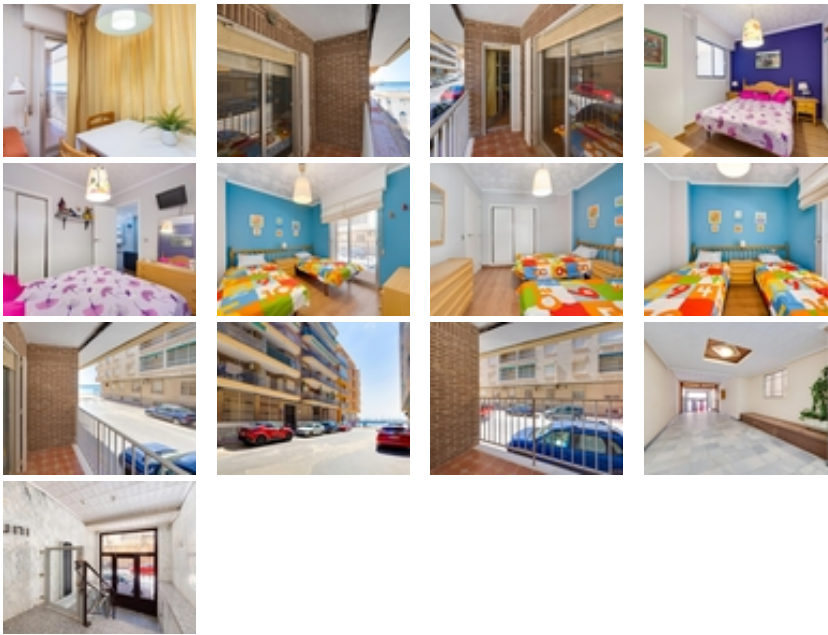

¡Lujo y amplitud a 20 metros del mar!
Espectacular planta baja de 115 m2 en la
Playa del Acequi3n, Torrevieja. 2
dormitorios, 2 ba3os, orientaci3n sur y
estado impecable. El refugio perfecto junto

+34 966 932 436

+34 622 222 939

Ramon Gallud, 171, Torrevieja 03182

<http://ns2.talmarproperty.com/>

Ref. N:20637/3818

€ 229 969

- Bedrooms: 2
- Bathrooms : 2
- S: 115m²
- Design and Interior
 - Furniture
- Views
 - View to sea
- Distance

Descubra este excepcional apartamento de generosas dimensiones ubicado en una de las zonas más tranquilas y demandadas de Torrevieja: la Playa del Acequión. Con 115 \$m²\$, esta vivienda destaca por la amplitud de sus estancias, ofreciendo un confort superior. Se distribuye en 2 amplios dormitorios y 2 baños completos, en un estado de conservación impecable que permite entrar a vivir de inmediato. Su orientación sur garantiza luz natural durante todo el día. Situado en planta baja y a tan solo 20 metros de la arena, es ideal tanto para residencia permanente como para inversión vacacional. ¡Una oportunidad única de vivir donde otros veranean!~