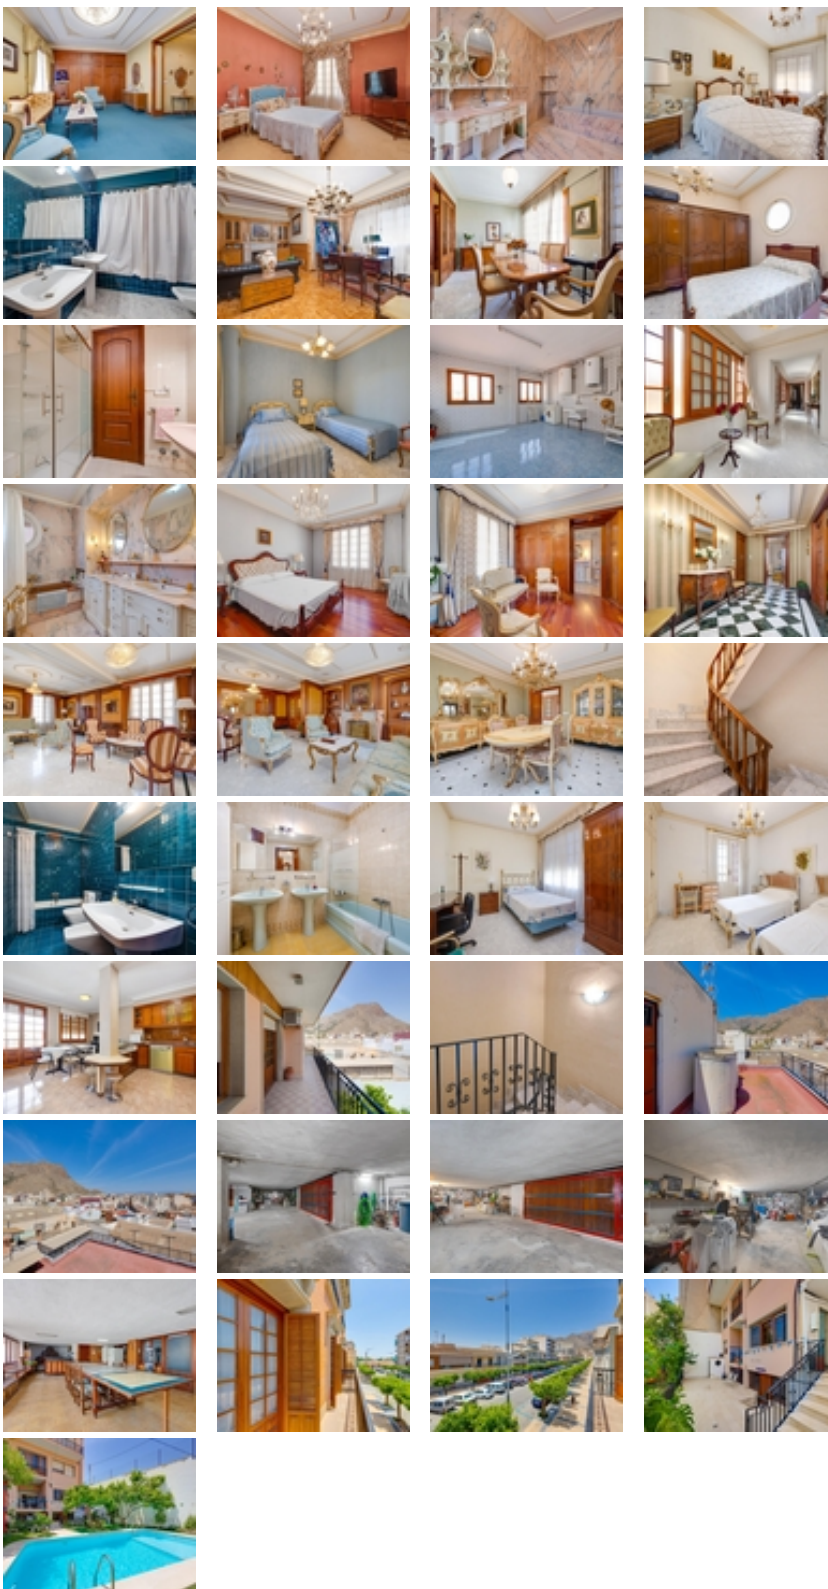

€ 954 469

- Bedrooms: 12
- Bathrooms : 9
- S: 1100m²
- Land: 563m²
- Distance
 - Beach:22 km. m.

Presentamos una propiedad única, un palacete de ensueño en el corazón de Callosa de Segura, que aúna historia, sofisticación y confort moderno en una residencia simplemente extraordinaria. Con una imponente parcela de 563 m² y una espectacular superficie construida de 1.100 m², esta magnífica propiedad ha sido diseñada para quienes buscan lo excepcional.~~~~Distribuida en dos plantas, la vivienda ofrece 12 amplios dormitorios y 9 baños, perfectamente integrados en una arquitectura señorial que respira luz natural gracias a su orientación sureste. El espacio interior ha sido cuidadosamente amueblado con estilo clásico y funcional, contando con chimenea,

calefacción, aire acondicionado y un sistema de alarma integral que garantiza seguridad y confort.~~~~El palacete dispone de un ascensor privado que conecta todas sus plantas, incluyendo sótanos acondicionados, perfectos para bodega, gimnasio o salas de ocio. También cuenta con trastero y zonas auxiliares de gran utilidad.~~~~En el exterior, los encantos continúan: un patio tradicional, varias terrazas y un espectacular solárium privado coronan la propiedad. Su jardín privado enmarca una hermosa piscina de uso exclusivo, ideal para disfrutar de la tranquilidad y el buen clima. Además, la zona exterior incluye una acogedora área de barbacoa y un elegante espacio chill out, pensados para el relax y las reuniones sociales al aire libre. También dispone de zona verde, parking exterior e interior, lo que garantiza la comodidad para residentes y visitantes.~~~~Esta joya arquitectónica, lista para entrar a vivir, es ideal tanto como residencia privada de alto nivel, como para un proyecto boutique de hostelería o turismo rural de lujo.~~~~Un lugar donde el confort, el espacio y la distinción se funden en una vivienda que marca la diferencia.~