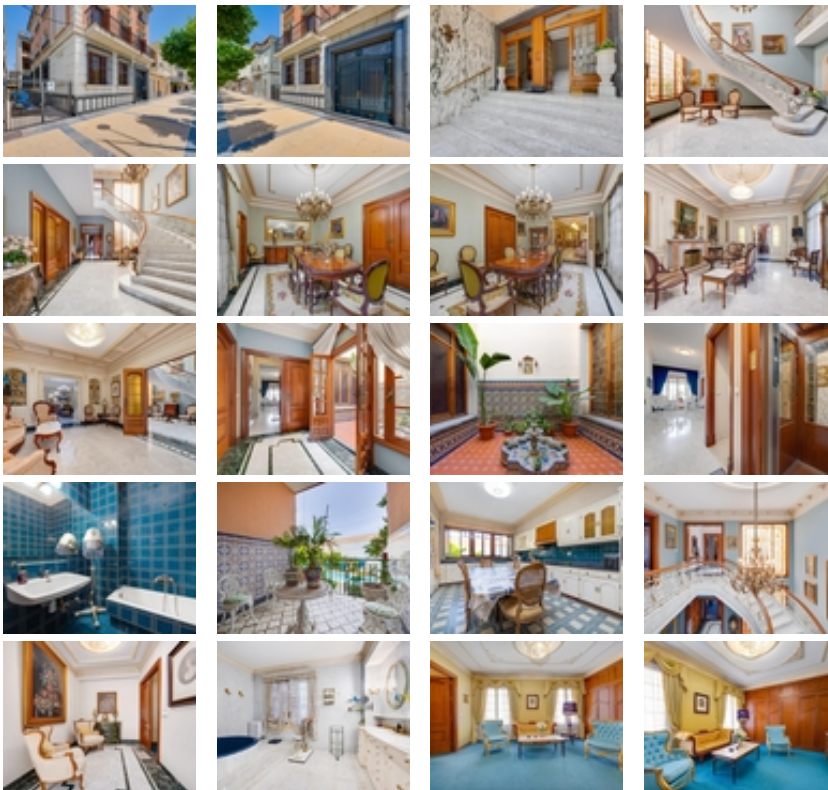

€ 954 469

- Bedrooms: 12
- Bathrooms : 9
- S: 1100m²
- Land: 563m²
- Distance
 - Beach:22 km. m.

Presentamos una propiedad única, un palacete de ensueño en el corazón de Callosa de Segura, que aúna historia, sofisticación y confort moderno en una residencia simplemente extraordinaria. Con una imponente parcela de 563 m² y una espectacular superficie construida de 1.100 m², esta magnífica propiedad ha sido diseñada para quienes buscan lo excepcional.~~~~Distribuida en dos plantas, la vivienda ofrece 12 amplios dormitorios y 9 baños, perfectamente integrados en una arquitectura señorial que respira luz natural gracias a su orientación sureste. El espacio interior ha sido cuidadosamente amueblado con estilo clásico y funcional, contando con chimenea,

calefacción, aire acondicionado y un sistema de alarma integral que garantiza seguridad y confort.~~~~El palacete dispone de un ascensor privado que conecta todas sus plantas, incluyendo sótanos acondicionados, perfectos para bodega, gimnasio o salas de ocio. También cuenta con trastero y zonas auxiliares de gran utilidad.~~~~En el exterior, los encantos continúan: un patio tradicional, varias terrazas y un espectacular solárium privado coronan la propiedad. Su jardín privado enmarca una hermosa piscina de uso exclusivo, ideal para disfrutar de la tranquilidad y el buen clima. Además, la zona exterior incluye una acogedora área de barbacoa y un elegante espacio chill out, pensados para el relax y las reuniones sociales al aire libre. También dispone de zona verde, parking exterior e interior, lo que garantiza la comodidad para residentes y visitantes.~~~~Esta joya arquitectónica, lista para entrar a vivir, es ideal tanto como residencia privada de alto nivel, como para un proyecto boutique de hostelería o turismo rural de lujo.~~~~Un lugar donde el confort, el espacio y la distinción se funden en una vivienda que marca la diferencia.~